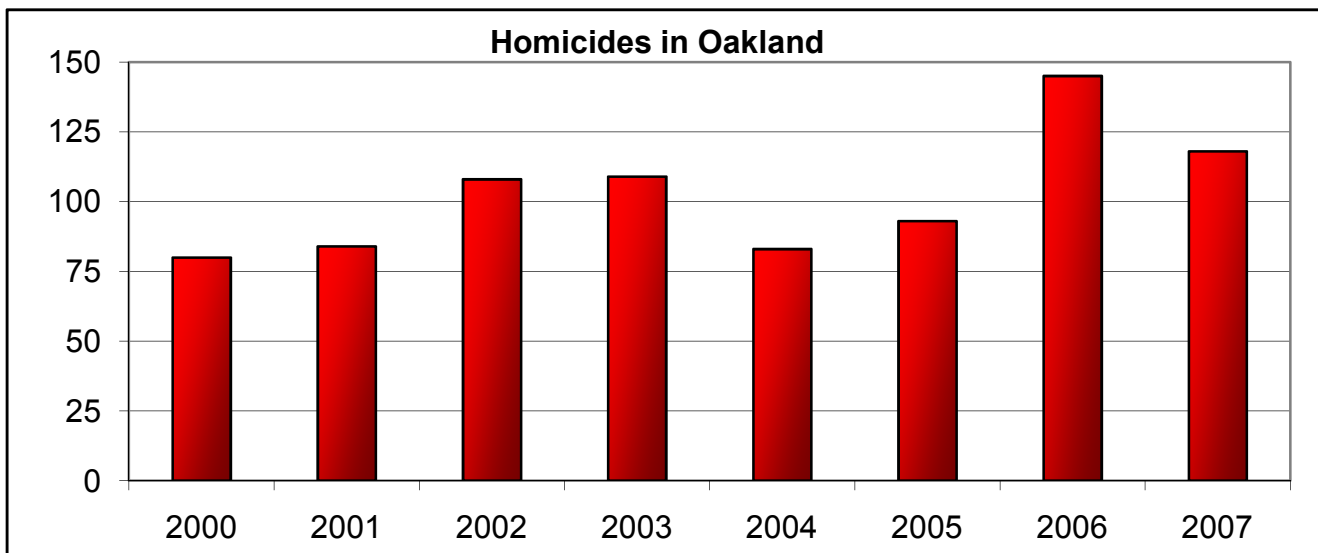

Crime in Oakland: Details for 2000-2007

Crime in Oakland

	2000	2001	2002	2003	2004	2005	2006	2007
Violent Crime	5,038	5,330	5,661	5,613	5,151	5,692	7,599	7,351
<i>Murder</i>	80	84	108	109	83	93	145	118
<i>Rape</i>	320	295	249	268	262	306	306	277
<i>Robbery</i>	1,929	2,125	2,452	2,474	2,190	2,672	3,534	3,419
<i>Aggravated Assault</i>	2,709	2,826	2,852	2,762	2,616	2,621	3,614	3,537
Property Crime	n/a	n/a	n/a	22,630	22,185	23,027	24,344	22,646
<i>Burglary</i>	3,506	3,696	4,252	4,568	4,324	5,783	5,070	4,578
<i>Larceny/Theft</i>	11,652	13,081	13,703	12,551	10,984	8,227	8,725	8,246
<i>Motor Vehicle Theft</i>	4,864	5,520	6,259	5,511	6,877	9,017	10,549	9,822
<i>Arson</i>	290	328	354	334	266	266	307	277

Crime in Oakland: Cross-City Comparison for 2000-2007

Violent Crime, Per 10,000 Residents

	2000	2001	2002	2003	2004	2005	2006	2007
Oakland	135	131	137	138	128	142	191	185
Neighboring Cities, Average:	52	67	63	75	48	56	71	n/a
<i>Alameda</i>	39	50	40	45	47	14	31	n/a
<i>Berkeley</i>	68	71	68	88	54	56	64	63
<i>Emeryville</i>	n/a	140	128	157	n/a	116	145	n/a
<i>Piedmont</i>	3	6	9	13	1	10	18	n/a
<i>San Francisco</i>	85	n/a	75	74	76	80	88	87
<i>San Leandro</i>	65	67	61	71	60	58	82	n/a
Mid-Size CA Cities, Average:	69	68	68	65	72	74	74	69
<i>Anaheim</i>	46	39	41	39	46	48	46	43
<i>Fresno</i>	93	94	85	78	77	85	76	64
<i>Long Beach</i>	72	73	76	80	78	71	72	72
<i>Sacramento</i>	75	80	84	78	105	115	121	111
<i>Santa Ana</i>	58	54	55	52	54	53	58	57