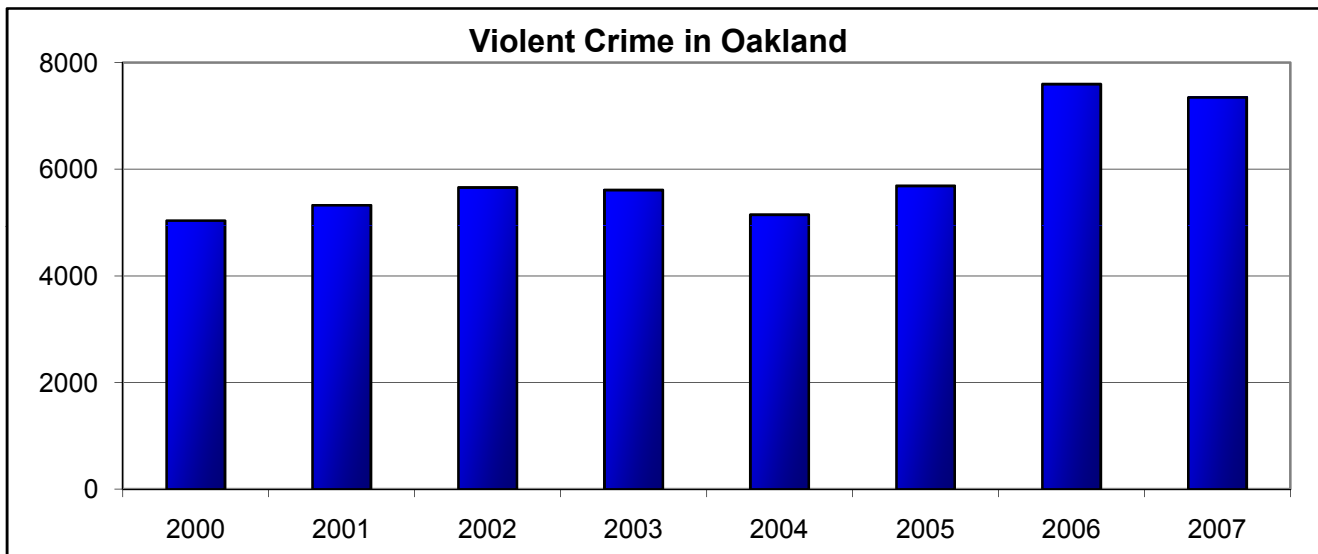

Crime in Oakland: Details for 2000-2007

Crime in Oakland

	2000	2001	2002	2003	2004	2005	2006	2007
Violent Crime	5,038	5,330	5,661	5,613	5,151	5,692	7,599	7,351
<i>Murder</i>	80	84	108	109	83	93	145	118
<i>Rape</i>	320	295	249	268	262	306	306	277
<i>Robbery</i>	1,929	2,125	2,452	2,474	2,190	2,672	3,534	3,419
<i>Aggravated Assault</i>	2,709	2,826	2,852	2,762	2,616	2,621	3,614	3,537
Property Crime	n/a	n/a	n/a	22,630	22,185	23,027	24,344	22,646
<i>Burglary</i>	3,506	3,696	4,252	4,568	4,324	5,783	5,070	4,578
<i>Larceny/Theft</i>	11,652	13,081	13,703	12,551	10,984	8,227	8,725	8,246
<i>Motor Vehicle Theft</i>	4,864	5,520	6,259	5,511	6,877	9,017	10,549	9,822
<i>Arson</i>	290	328	354	334	266	266	307	277