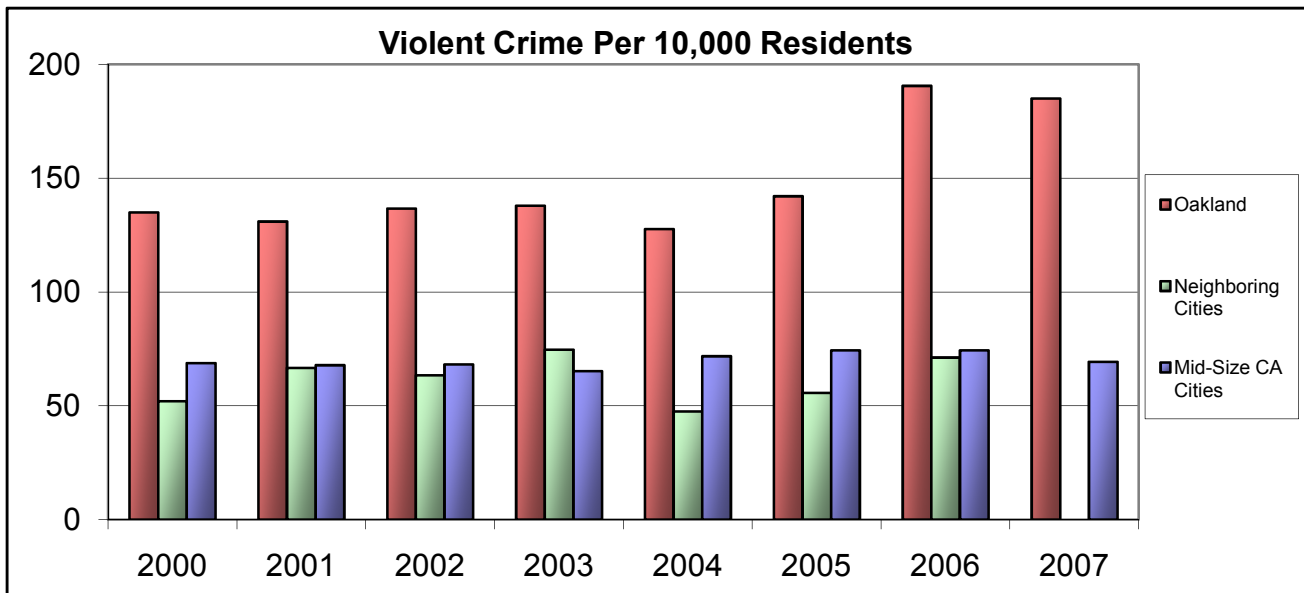

Crime in Oakland: Details for 2000-2007

Crime in Oakland

	2000	2001	2002	2003	2004	2005	2006	2007
Violent Crime	5,038	5,330	5,661	5,613	5,151	5,692	7,599	7,351
<i>Murder</i>	80	84	108	109	83	93	145	118
<i>Rape</i>	320	295	249	268	262	306	306	277
<i>Robbery</i>	1,929	2,125	2,452	2,474	2,190	2,672	3,534	3,419
<i>Aggravated Assault</i>	2,709	2,826	2,852	2,762	2,616	2,621	3,614	3,537
Property Crime	n/a	n/a	n/a	22,630	22,185	23,027	24,344	22,646
<i>Burglary</i>	3,506	3,696	4,252	4,568	4,324	5,783	5,070	4,578
<i>Larceny/Theft</i>	11,652	13,081	13,703	12,551	10,984	8,227	8,725	8,246
<i>Motor Vehicle Theft</i>	4,864	5,520	6,259	5,511	6,877	9,017	10,549	9,822
<i>Arson</i>	290	328	354	334	266	266	307	277

Crime in Oakland: Cross-City Comparison for 2000-2007

Violent Crime, Per 10,000 Residents

	2000	2001	2002	2003	2004	2005	2006	2007
Oakland	135	131	137	138	128	142	191	185
Neighboring Cities, Average:	52	67	63	75	48	56	71	n/a
<i>Alameda</i>	39	50	40	45	47	14	31	n/a
<i>Berkeley</i>	68	71	68	88	54	56	64	63
<i>Emeryville</i>	n/a	140	128	157	n/a	116	145	n/a
<i>Piedmont</i>	3	6	9	13	1	10	18	n/a
<i>San Francisco</i>	85	n/a	75	74	76	80	88	87
<i>San Leandro</i>	65	67	61	71	60	58	82	n/a
Mid-Size CA Cities, Average:	69	68	68	65	72	74	74	69
<i>Anaheim</i>	46	39	41	39	46	48	46	43
<i>Fresno</i>	93	94	85	78	77	85	76	64
<i>Long Beach</i>	72	73	76	80	78	71	72	72
<i>Sacramento</i>	75	80	84	78	105	115	121	111
<i>Santa Ana</i>	58	54	55	52	54	53	58	57